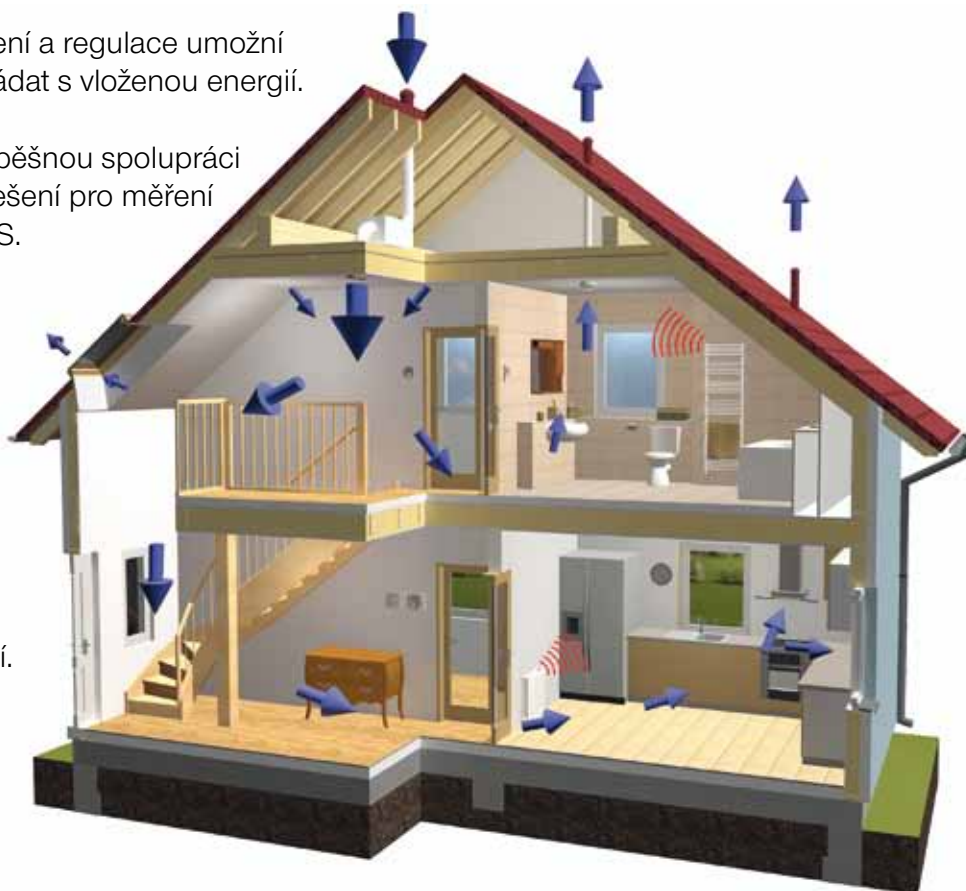

INTERIÉR

- **schodiště** mezi přízemím a obytným podkrovím v provedení buková spárovka
- **laminátová podlaha** nebo **koberec** v obytných místnostech a na chodbě v podkroví, v ostatních místnostech dlažba
- **obklady** v koupelně a na WC do výše dveří, v koupelně přízemí za zařizovacími předměty
- **elektroinstalace** od skříně domovního rozvaděče včetně dodávky domovního rozvaděče, 2 venkovní světla, v místnostech jsou zabudovány zásuvky a vypínače bílé barvy
- **ventilátor s hygrostatem** v místnostech s vanou nebo sprchou
- **řízené přetlakové větrání** s možností předeřevu přírodního vzduchu
- **instalace slaboproudu** - zvonek od domovních dveří, 2 zásuvky pro kabelové připojení TV včetně kabelového rozvodu v domě
- **sanitární vybavení** - umyvadlo ze sanitární keramiky v bílé barvě se směšovací pákovou baterií, umývátko ze sanitární keramiky v bílé barvě se směšovací pákovou baterií, vana s pákovou baterií a se sprchovou hadicí a růžicí, sprchový kout včetně baterie se sprchovou hadicí a růžicí a kombinované WC
- spotřeba vody chráněna **eVodníkem**
- **přípojka pro pračku**
- **přípojka pro myčku**
- závěsný **elektricky vyhřívaný zásobník TUV** o objemu 160l
- řízené elektrické přímotopné panely
- **inteligentní systém řízení vytápění a větrání SIEMENS Synco Living**
- **malířské práce** - stěny a stropy upraveny zednickou stěrkou stupně kvality povrchu Q2, bílá malba
- **kuchyňské přípojky** vody, odpady a elektro v rozsahu dle typové obchodní dokumentace

Schéma řízeného přetlakového větrání.

Soustava prvků Synco Living.

Výsledkem je špičkový systém automatizace domácnosti již v základní ceně domu.

- regulace teploty samostatně ve všech místnostech,
- promyšlený ventilační systém, řízený pomocí čidla CO₂, mění jen nezbytné množství čersvého filtrovaného vzduchu,
- snadné rozšíření ovládání přes internet a inteligentní telefony.